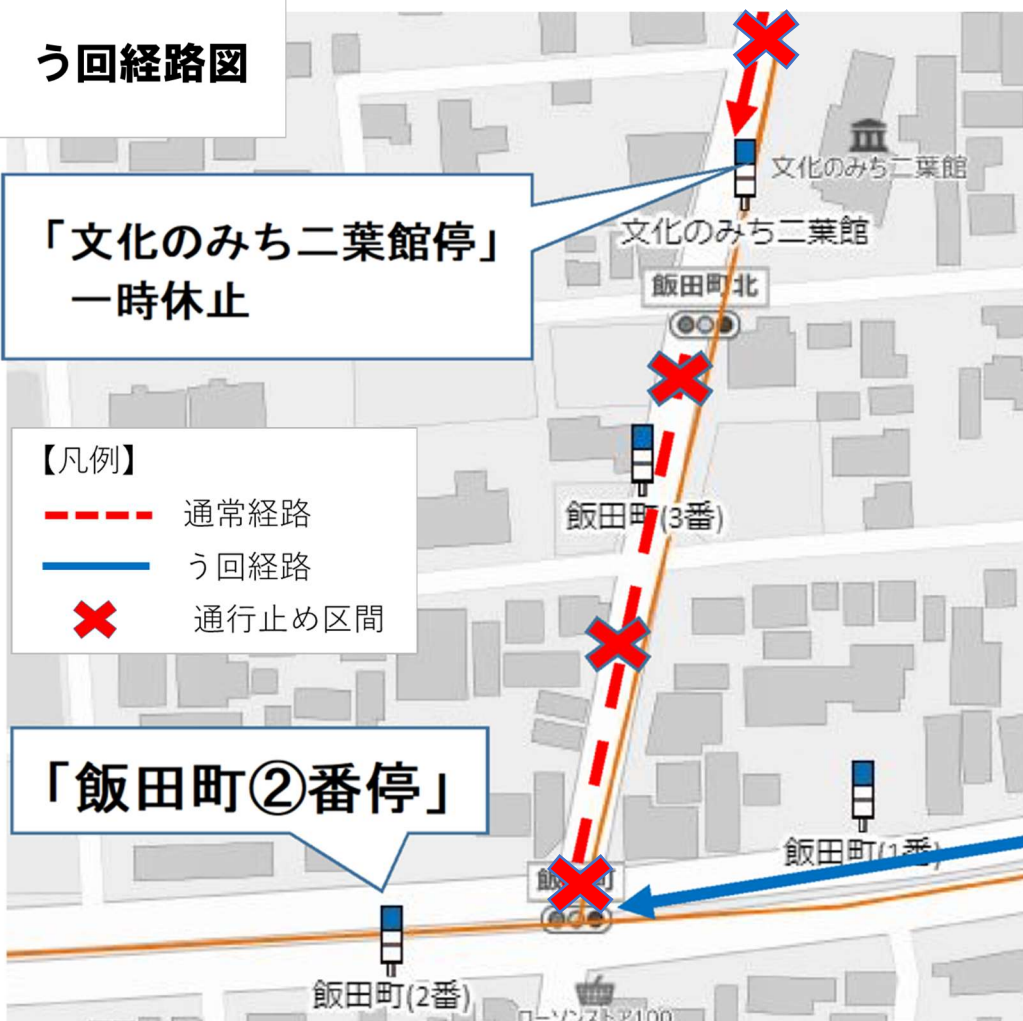

をご利用のお客様へ

桜みちまつり開催に伴うう回運転のお知らせ

対象：令和7年3月15日（土）

13時36分～15時06分

桜みちまつり開催に伴い、交通規制時間帯において
メーグル「文化のみち 二葉館」バス停の使用を休止し、
う回運転を行います。(雨天時にも、う回運転を行います。)

上記時刻に当バス停を発車するバスは、市営バス「飯田町②番」バス停に停車します。ご注意ください。

ご利用のお客様にはご不便をおかけし、申し訳ございませんが、ご理解賜りますようお願いいたします。

う回経路図

「文化のみち二葉館停」
一時休止

【凡例】

- 通常経路
- う回経路
- × 通行止め区間

「飯田町②番停」

メーグルについて
詳しくはこちら

名古屋市観光文化交流局
名古屋市交通局