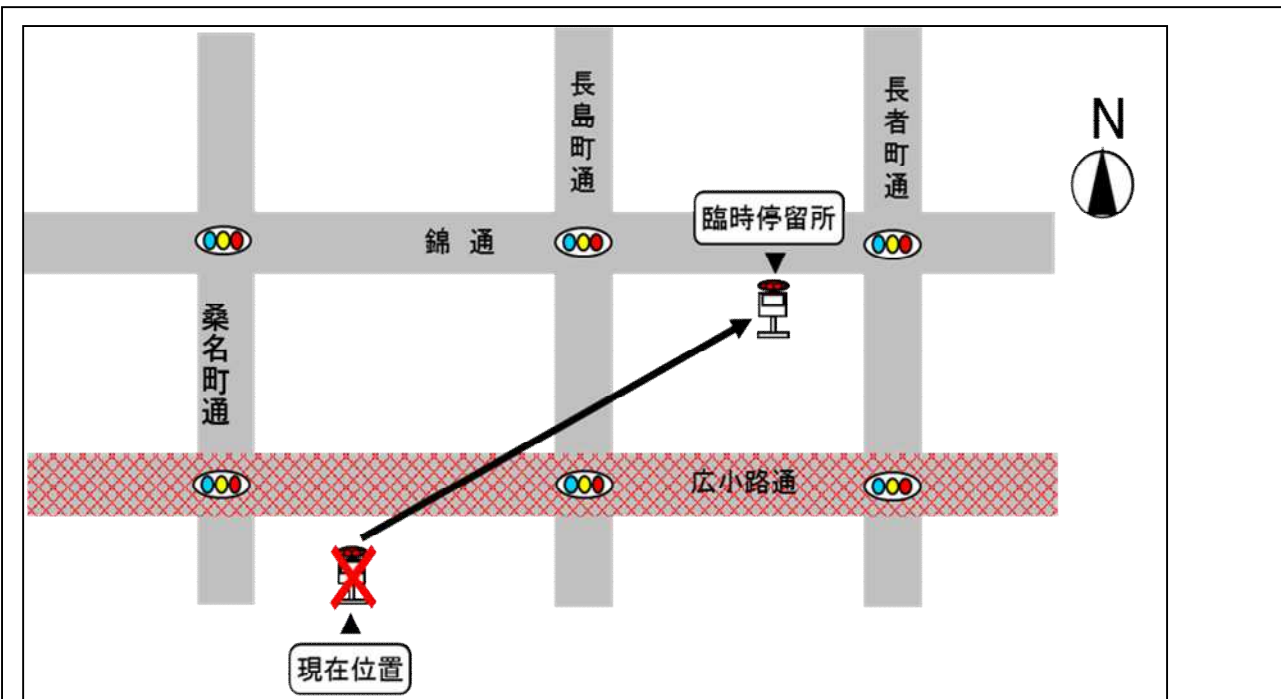

○広小路栄バス停

【迂回運転時間】

8月17日(土)、18日(日) 16時48分発~17時58分発まで

○広小路伏見バス停

【迂回運転時間】

8月17日(土)、18日(日) 16時50分発~18時00分発まで