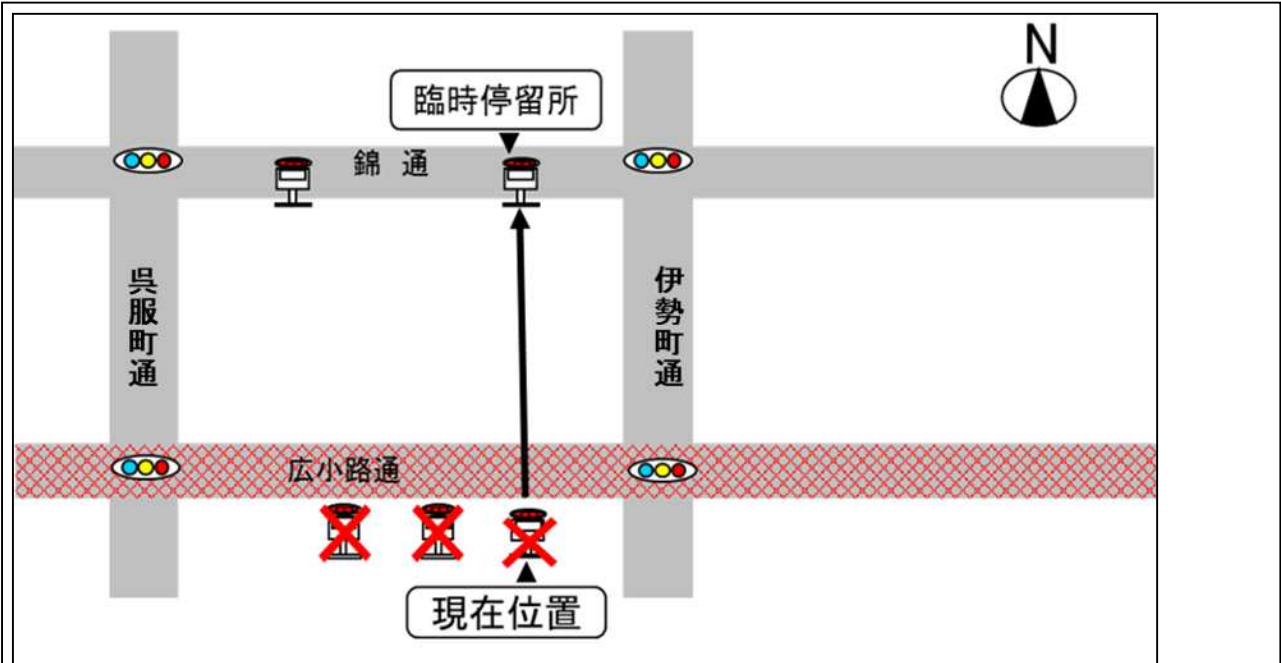

○広小路栄バス停

【迂回運転時間】

8月17日(土)、18日(日) 16時48分発~17時58分発まで

○広小路伏見バス停

【迂回運転時間】

8月17日(土)、18日(日) 16時50分発~18時00分発まで