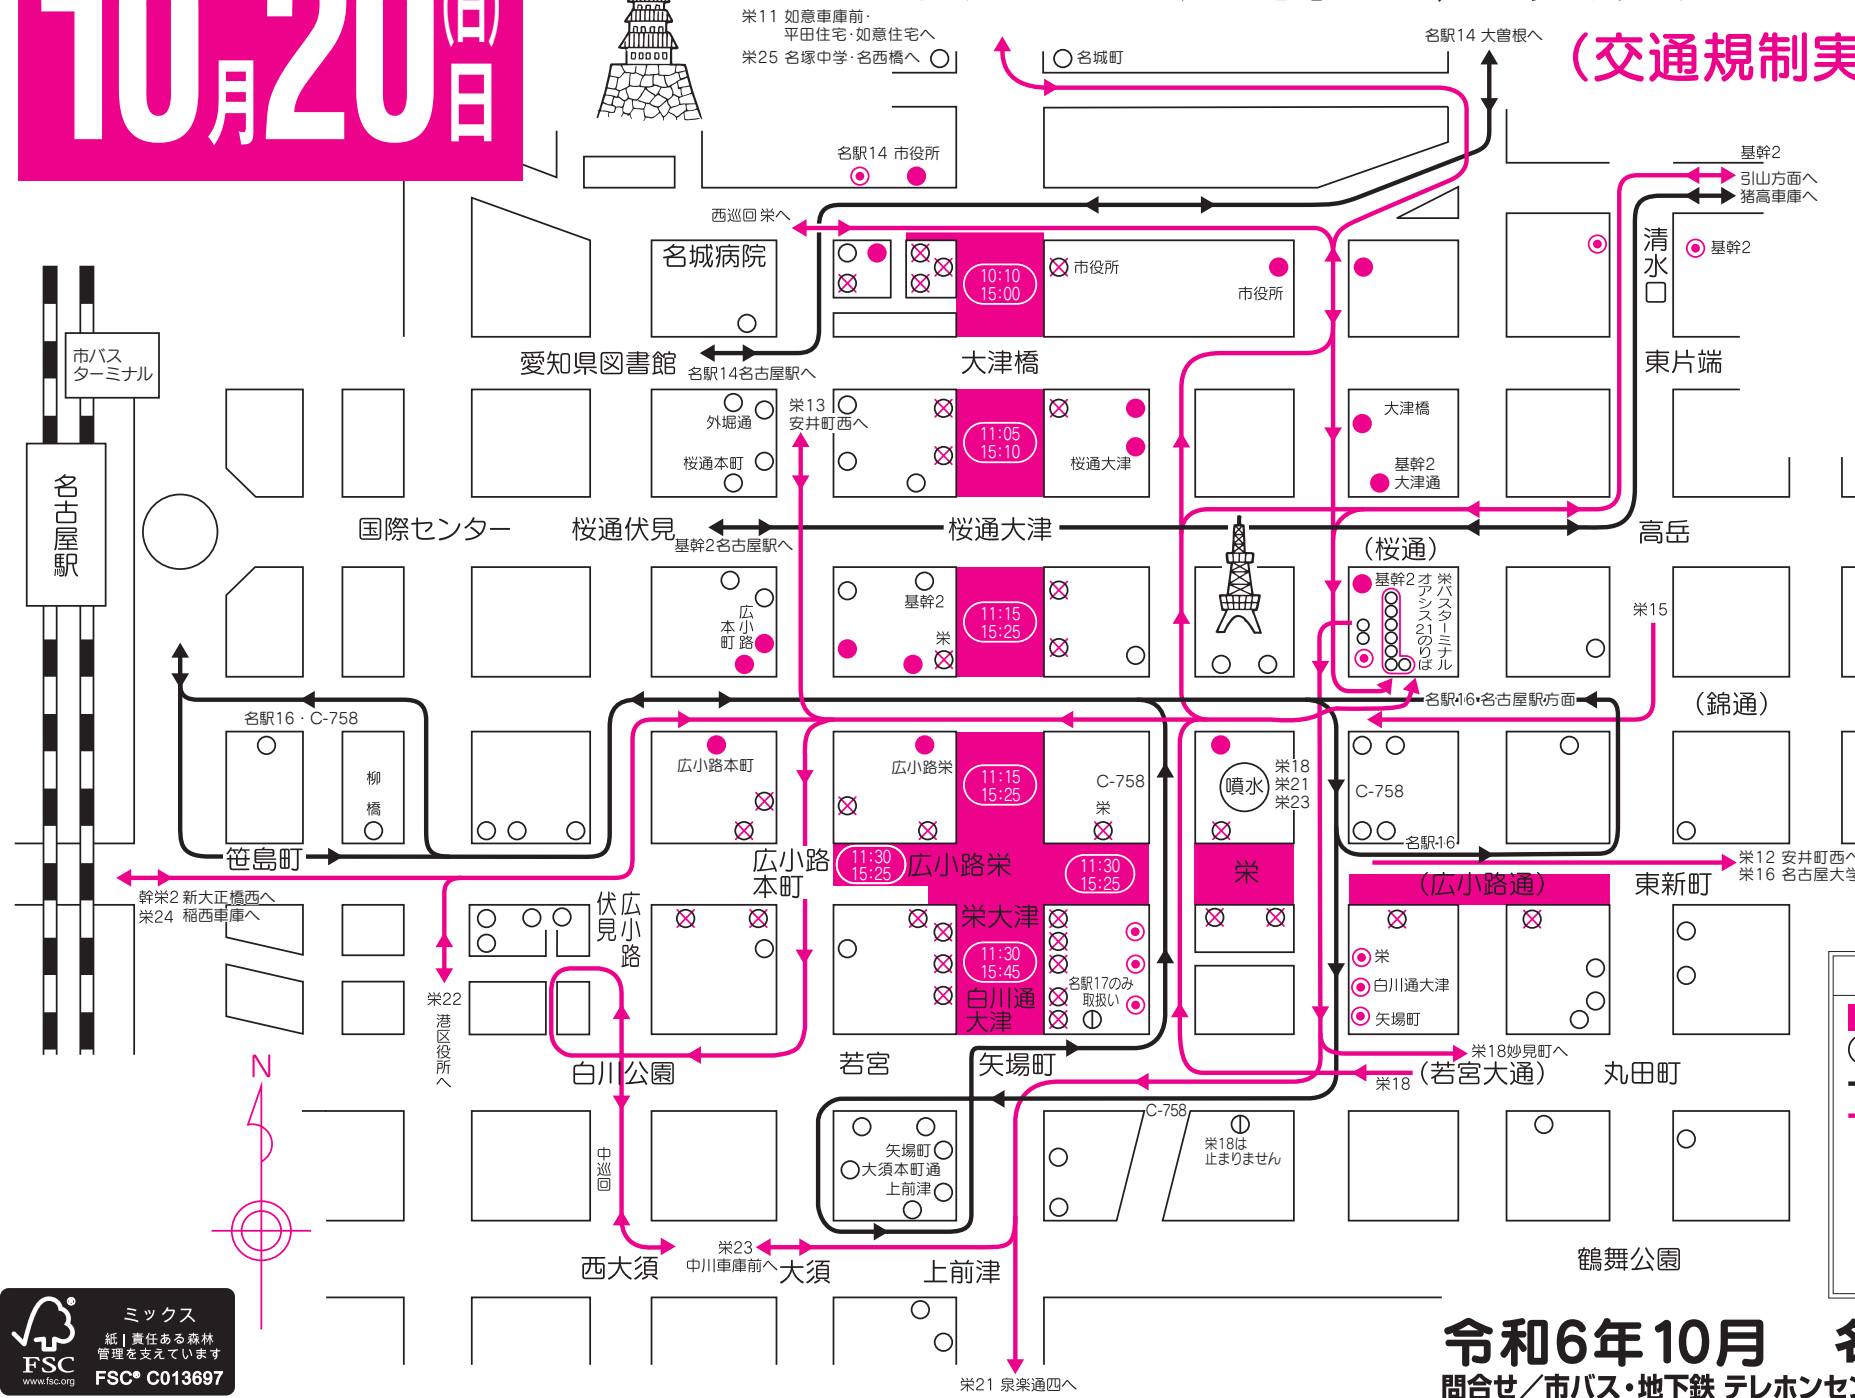

10月19日(土)

名古屋まつりに伴う 名古屋まつりバス運行経路変更のお知らせ (交通規制実施時間中)

行列(先頭通過予定時間)

行列名	名駅前	柳橋	広小路伏見	栄	矢場町
フラワーカーパレード	13:40	14:03	14:22	14:50	15:16
ナナちゃん隊	13:56	14:24	14:41	15:10	15:32
郷土英傑行列	13:57	14:27	14:47	15:11	15:40

ご注意
雨天中止の場合、経路変更はしません。

- 凡例**
- 交通規制区間
 - 〇〇 〇〇 時間(予定)
 - 名駅を起点とする経路
 - 栄
 - 臨時停留所(仮設)
 - ⊙ 臨時停留所(既設停を利用)
 - ⊗ 休止停留所
 - 既設停留所
 - ⓪ 一部休止停留所

令和6年10月 名古屋市交通局
問合せ/市バス・地下鉄 テレホンセンター 052-522-0111

10月20日(日)

名古屋まつりに伴う バス運行経路変更のお知らせ

(交通規制実施時間中)

ご注意
雨天中止の場合、経路変更はしません。

	市役所	桜通大津
市指定文化財 山車揃	11:00	11:27
市文化財 神楽揃	11:49	12:29
子ども会 みこしパレード	12:11	12:40
フラワーカーパレード	12:29	12:56
ディズニーパレード	13:00	13:25
姉妹友好都市 親善パレード	13:15	13:40
ナナちゃん隊	13:25	13:48
スポーツ文化パレード	13:26	13:49
郷土英傑行列	13:30	13:57

	米	矢場町
市指定文化財 山車揃	11:39	
市文化財 神楽揃	12:45	
子ども会 みこしパレード	12:54	
フラワーカーパレード	13:10	13:29
姉妹友好都市 親善パレード	13:54	14:11
ナナちゃん隊	14:02	14:19
スポーツ文化パレード	14:03	14:20
郷土英傑行列	14:10	14:27

凡例

- 交通規制区間
- 〇 〇 〇 時間(予定)
- 名駅を起点とする経路
- 米 〇 〇
- 臨時停留所(仮設)
- 臨時停留所(既設停を利用)
- 休止停留所
- 既設停留所
- 一部休止停留所