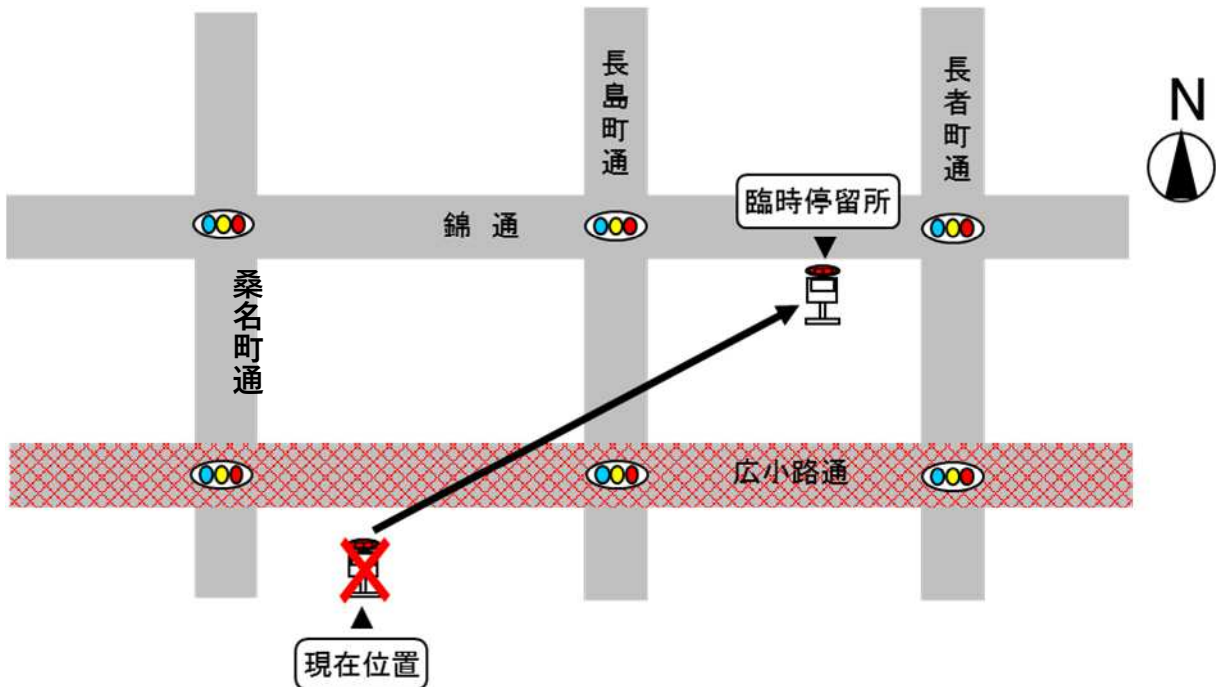

メーグルをご利用のお客様へ

第70回名古屋まつり開催に伴う交通規制のため

メーグル う回運転のお知らせ

対象：10月19日（土）

14時20分発～16時20分発まで

10月20日（日）

11時30分発～15時20分発まで

上記期間、メーグルバス停「**広小路伏見**」は、ご利用いただけません。臨時停留所をご利用ください。

ご利用のお客様には、大変ご迷惑をお掛けしますが、よろしくお願いいたします。

※開催日によってう回運転の時刻が異なりますので、ご注意ください。

※第70回名古屋まつりの行列が中止の場合は通常運行します。

メーグルについて
詳しくはこちら

名古屋市観光文化交流局
名古屋市交通局
(広小路伏見 メーグル)