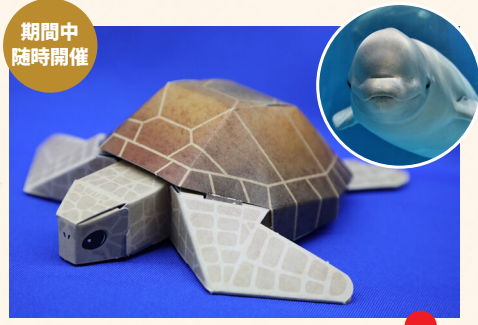

©Kakudai

大人気「クッピーラムネ」のクッピーとラムがやって来る!

未加料 無料

名古屋市の「カクダイ製菓」が作る、地元を代表する駄菓子。老若男女に愛される、クッピーとラムが会場に登場! 交流や記念撮影をお楽しみいただけるほか、「クッピーラムネ」の関連商品も販売いたします。

※登場スケジュールは、スタッフ又は店頭ポスターにてご確認ください。

期間中 随時開催

人気スポット「名古屋港水族館」のペーパークラフト体験&紹介映像放映!

未加料 無料

日本最大級の水族館。約500種・5万匹もの生き物を飼育。その魅力を映像を通じてご紹介。海の生き物を紙で作り上げる「ペーパークラフトワークショップ」も開催。映像や体験を通じて、「名古屋港水族館」の魅力を体感ください。