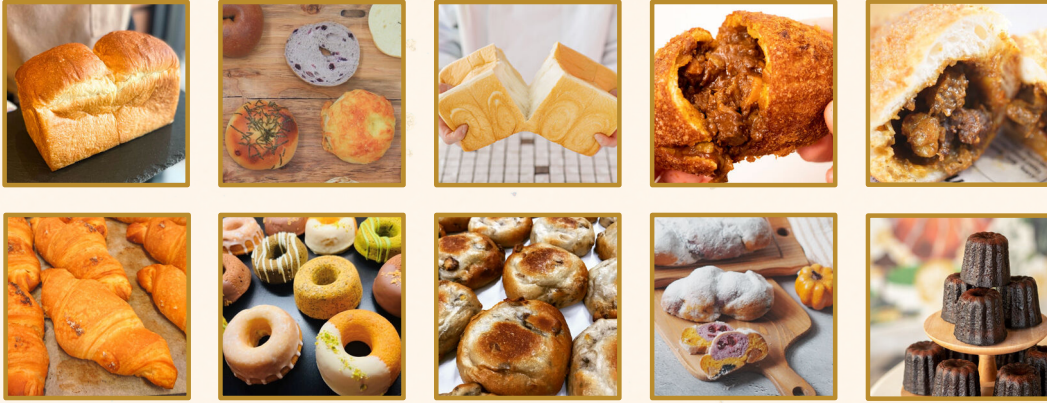

### 名古屋のパン屋さん大集合!

名古屋市は、味や素材にこだわるパンの名店が多数集まる街。その中から10軒のベーカリー・関連商品専門店が今回のイベントに出店! 地元の逸品をご自宅でお楽しみいただけます♪