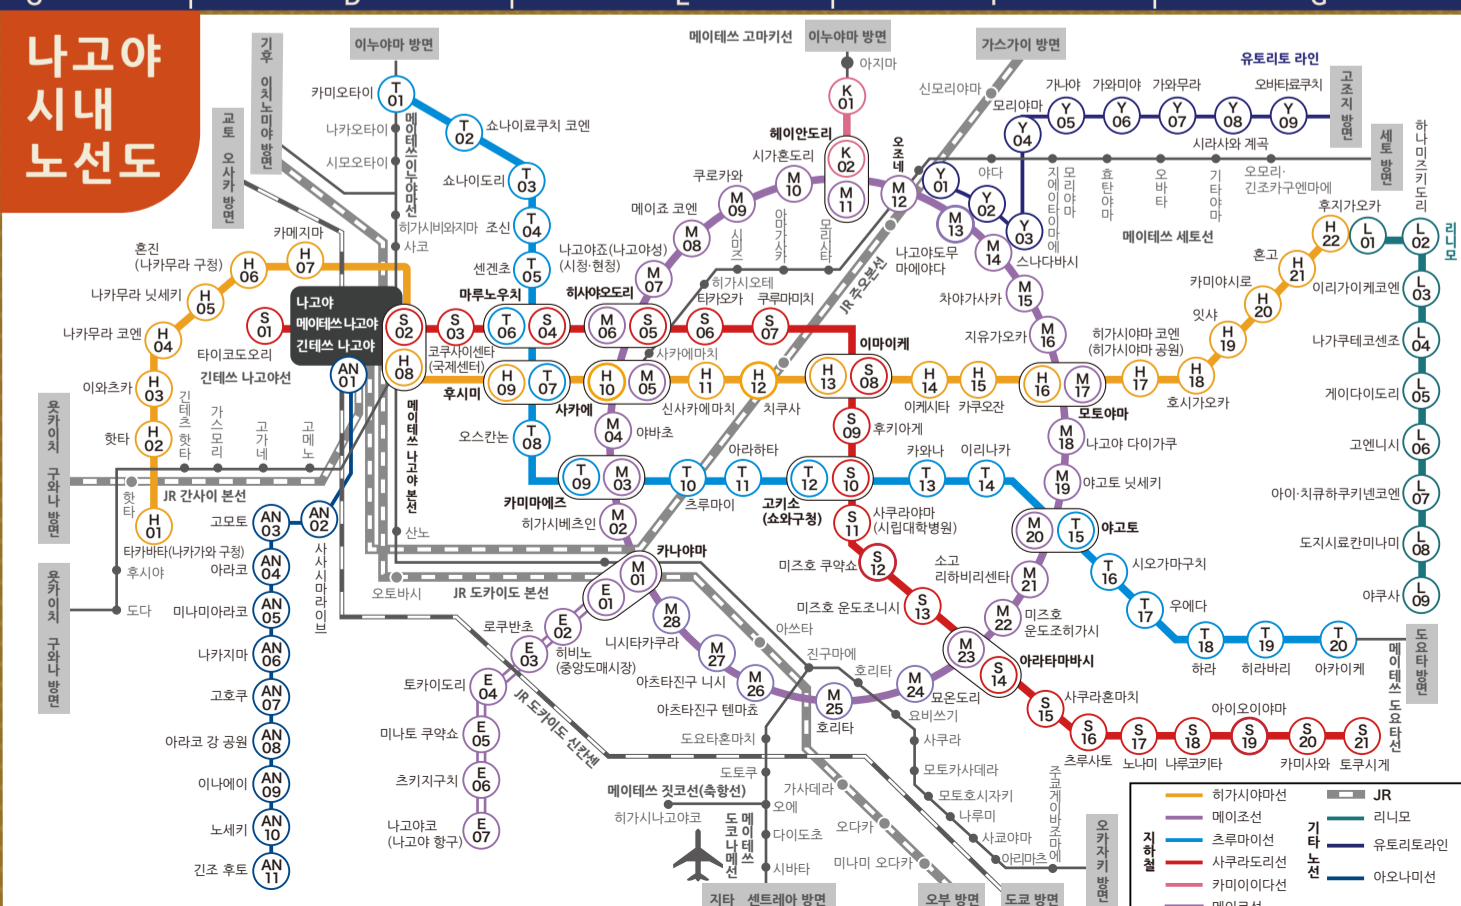

# 나고야 지도

#### MAP A 숙박시설

1 ESPACIO NAGOYA CASTLE (2025년 가을 오픈 예정)	5 역셀인나고야아츠다
2 KKR호텔 나고야	6 메이조역 인근 나고야 카나야마
3 토요코인 나고야 가나야마	7 ANA 크라운 플라자 호텔 그랑코트 나고야
4 아츠타노리 호텔 신스이엔	8 사이프리스 가든 호텔

## 나고야 관광루트 버스 Me-guru

운행일: 화요일~일요일  
 등차: 월요일, 휴일 20~40분 당 1대 운행  
 평일: 30분~60분 간격으로 운행

※주1 왕복과 귀로는 같은 버스정류장에서 발차하므로 잘못 타지, 업로드 주의하십시오.

승차요금	어른	소아
1회 승차	210엔	100엔
1DAY 티켓	500엔	250엔

**메구루 1DAY 티켓**  
 승차권 1장당 1명의 승객만 이용할 수 있습니다. 하루 동안 무제한으로 사용할 수 있습니다. 도심 루프버스 C-758도 이용 가능합니다.

- ### 나고야역
- 0 나고야역 버스 터미널 11번 승차장
  - 1 토요타 산업기술기념관 ※주1
  - 2-A 노리타케의 숲 서
  - 2-B 노리타케의 숲
  - 3 시케미치
  - 3 시케미치
  - 4 나고야성 ※주1
  - 5 나고야성 동쪽 시청
  - 6 도쿠가와엔 도쿠가와 미술관 호사문고
  - 7 문화의 길 후타바관
  - 8 시정자료관 남
  - 9 중부전력 MIRAI TOWER
  - 10 히로코지 사카에
  - 11 히로코지 후시미