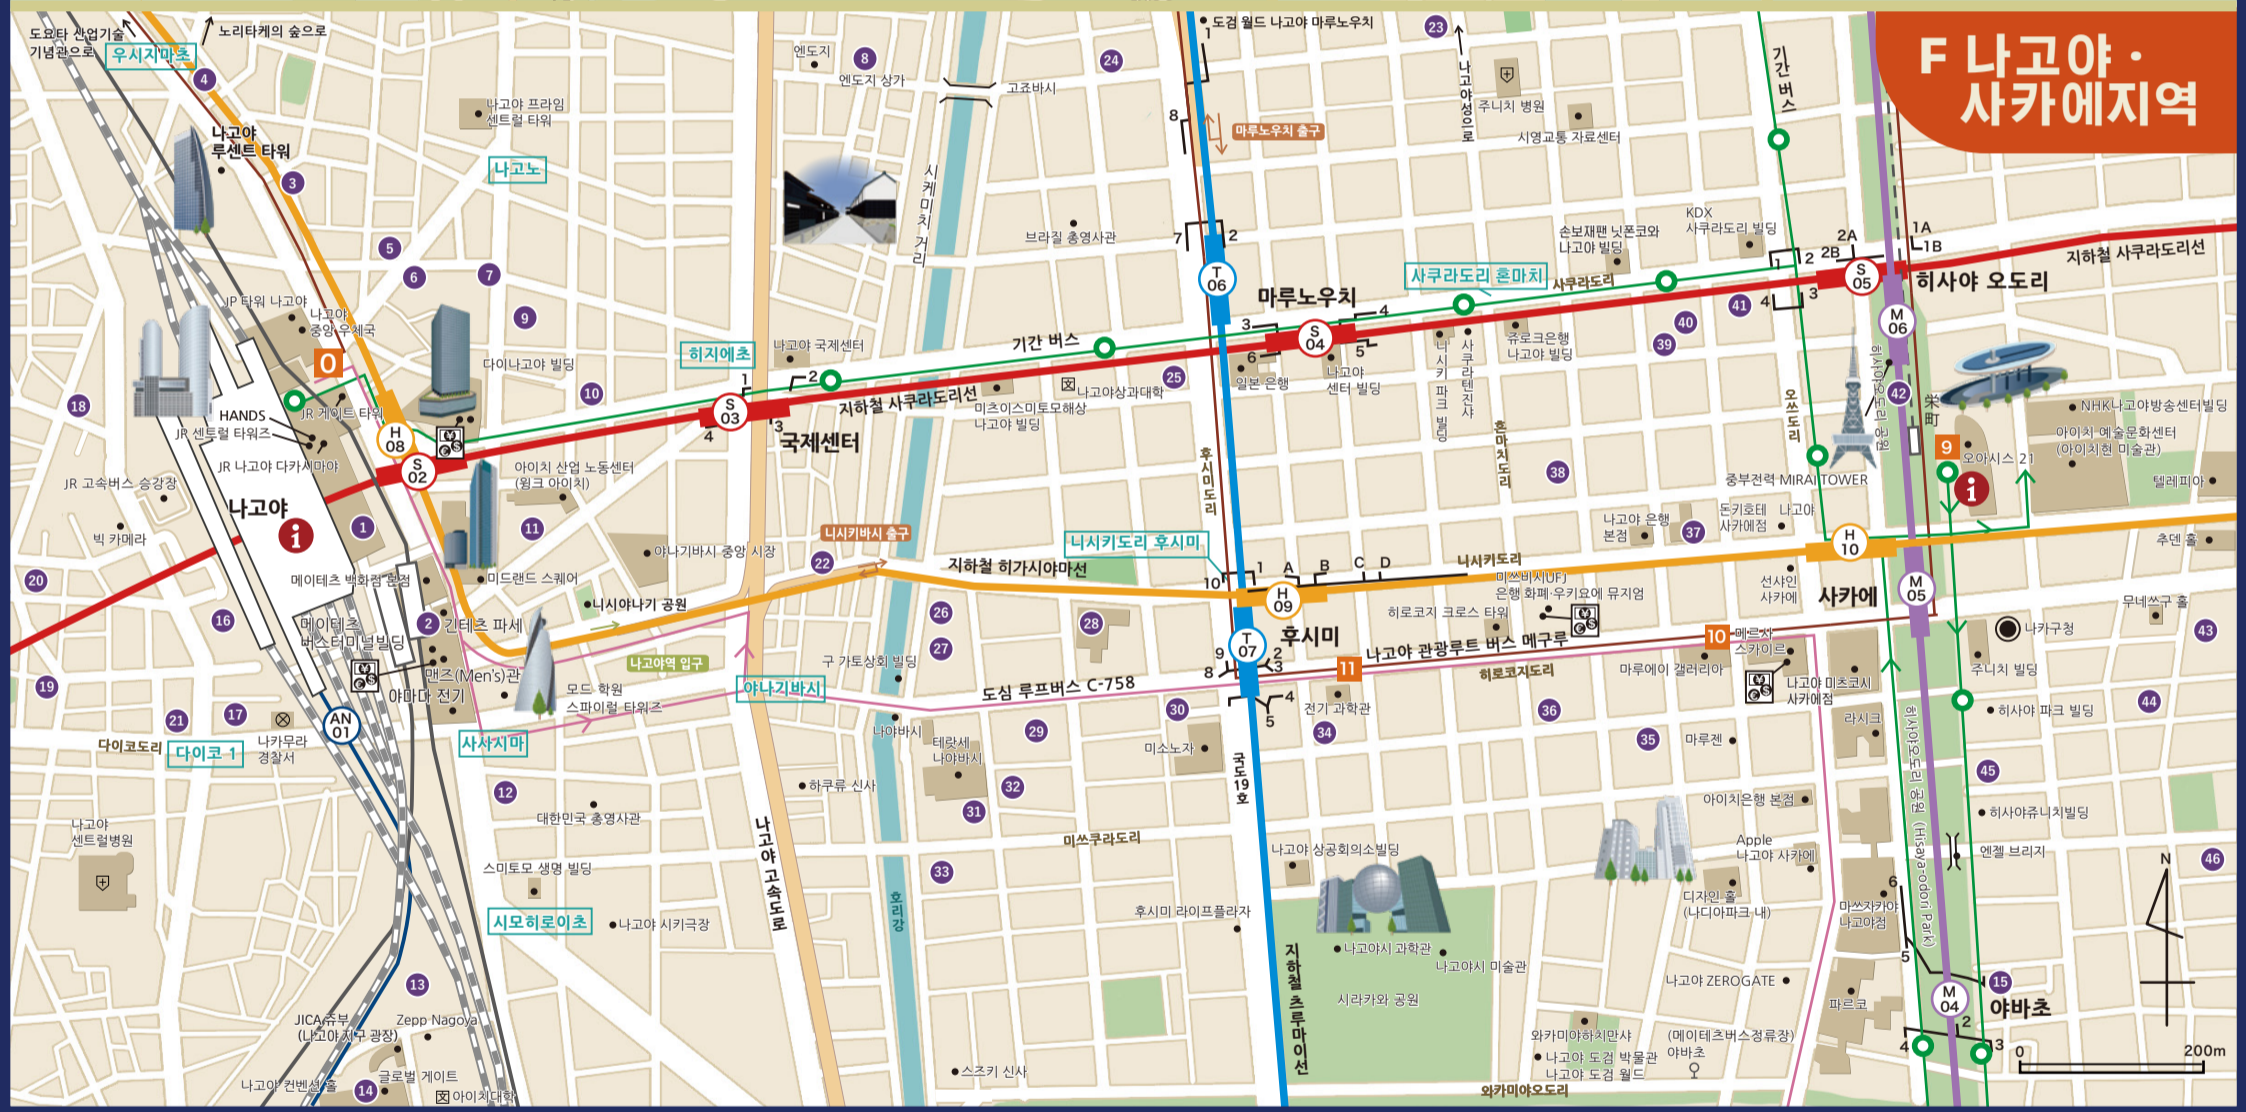

나고야성 나고야 시 나카구 혼마루 1-1 (052)231-1700 지도 A D-2 4 M 07	아츠타신궁 나고야시 아츠타구 진구 1-1-1 (052)671-4151 지도 A E-7 M 26 M 27	도쿠가와 미술관 나고야시 히가시구 도쿠가와초 1017 (052)935-6262 지도 A 시내버스 도쿠가와역 신데기 6 M 12
중부전력 MIRAI TOWER 나고야시 나카구 니시구 3-6-15 (052)971-8546 지도 A E-3 9 M 06 M 05 S 05	오스칸논 나고야시 나카구 오스 2-21-47 (052)231-6525 지도 A D-4 T 08	도요타 산업기술 기념관 나고야시 니시구 노리타케신마치 4-1-35 (052)551-6115 지도 A B-2 1 메이테츠 사쿠 M 07
노리타케의 숲 나고야시 니시구 노리타케신마치 3-1-36 (052)561-7114 지도 A C-2 2-A 2-B H 07	나고야시 과학관 나고야시 나카구 사카에 2-17-1 (052)201-4486 지도 A D-3 11 H 09 T 07	히가시야마 동식물원 나고야시 치네구 히가시야마 오토마치 3-7-0 (052)782-2111 지도 B H 17 H 18
나고야항 수족관 나고야시 미나토구 미나토마치 1-3 (052)654-7080 지도 D E 07	LEGOLAND® JAPAN RESORT 나고야시 미나토구 긴조후토 2-2-1 (0570)058-605 지도 E AN 11	리니어-철도관 나고야시 미나토구 긴조후토 3-2-2 (052)389-6100 지도 E AN 11

광역지도 F 나고야 사카에 지역숙소

1 나고야 메리어트 아소시아 호텔	18 다이와로이넷 호텔 나고야 신칸센구치	35 나고야 가랜드 호텔
2 메이테츠 그랜드 호텔	19 비아 인 나고야 신칸센구치	36 나고야 사카에 워싱턴 호텔 플라자
3 Cypress Hotel Nagoya-eki Mae	20 비아인 나고야 메카미에 츠바키초	37 도쿄 다이이치 호텔 니시키
4 메이테츠 인 나고야 메카미에	21 다이와 로이넷 호텔 나고야 다이코도리구치	38 나고야 가든 벨리스
5 머큐어 나고야 사이프러스	22 닛코 스타일 나고야	39 메이테츠 인 나고야 니시키
6 몽블랑 호텔 라피네 나고야역앞	23 아이리스 아이치	40 호텔 비스타 나고야(니시키)
7 토요코 인 나고야에키 사쿠라도리구치 혼칸	24 토요코 인 나고야 마루노우치	41 니시테츠 호텔 크롬 나고야
8 카페, 식당, 민박, 나고야	25 호텔 왕 인터내셔널 나고야	42 THE TOWER HOTEL NAGOYA
9 메이테츠 인 나고야 사쿠라도리	26 나고야 바즈 호텔	43 나고야 도큐 호텔
10 더 로열파크 캔버스 나고야 / The Royal Park Canvas - Nagoya	27 호텔 JAL 시티 나고야 니시키	44 APA 호텔 <나고야 사카에>
11 소테스 프레시인 나고야역 사쿠라도리 구치	28 나고야관광호텔	45 더 비 나고야
12 다이와로이넷 호텔 나고야 메카미에	29 힐튼 나고야	46 호텔 샌트메인 나고야
13 THE STRINGS HOTEL NAGOYA	30 DAIWA ROYNET HOTEL 나고야 후시미	47 호와 세미나 플라자
14 나고야 프린스호텔 스카이 타워	31 DEL style NAGOYA-NAYABASHI by Daiwa Roynet Hotel	48 토요코인 중부국제공항 I
15 TIAD, AUTOGRAPH COLLECTION	32 나고야 크라운 호텔	49 토요코인 중부국제공항 II
16 나고야 플라워 호텔	33 코트바드 바이 메리어트 나고야	
17 나고야 그랜드 호텔	34 나고야 후시미 몽블랑 호텔