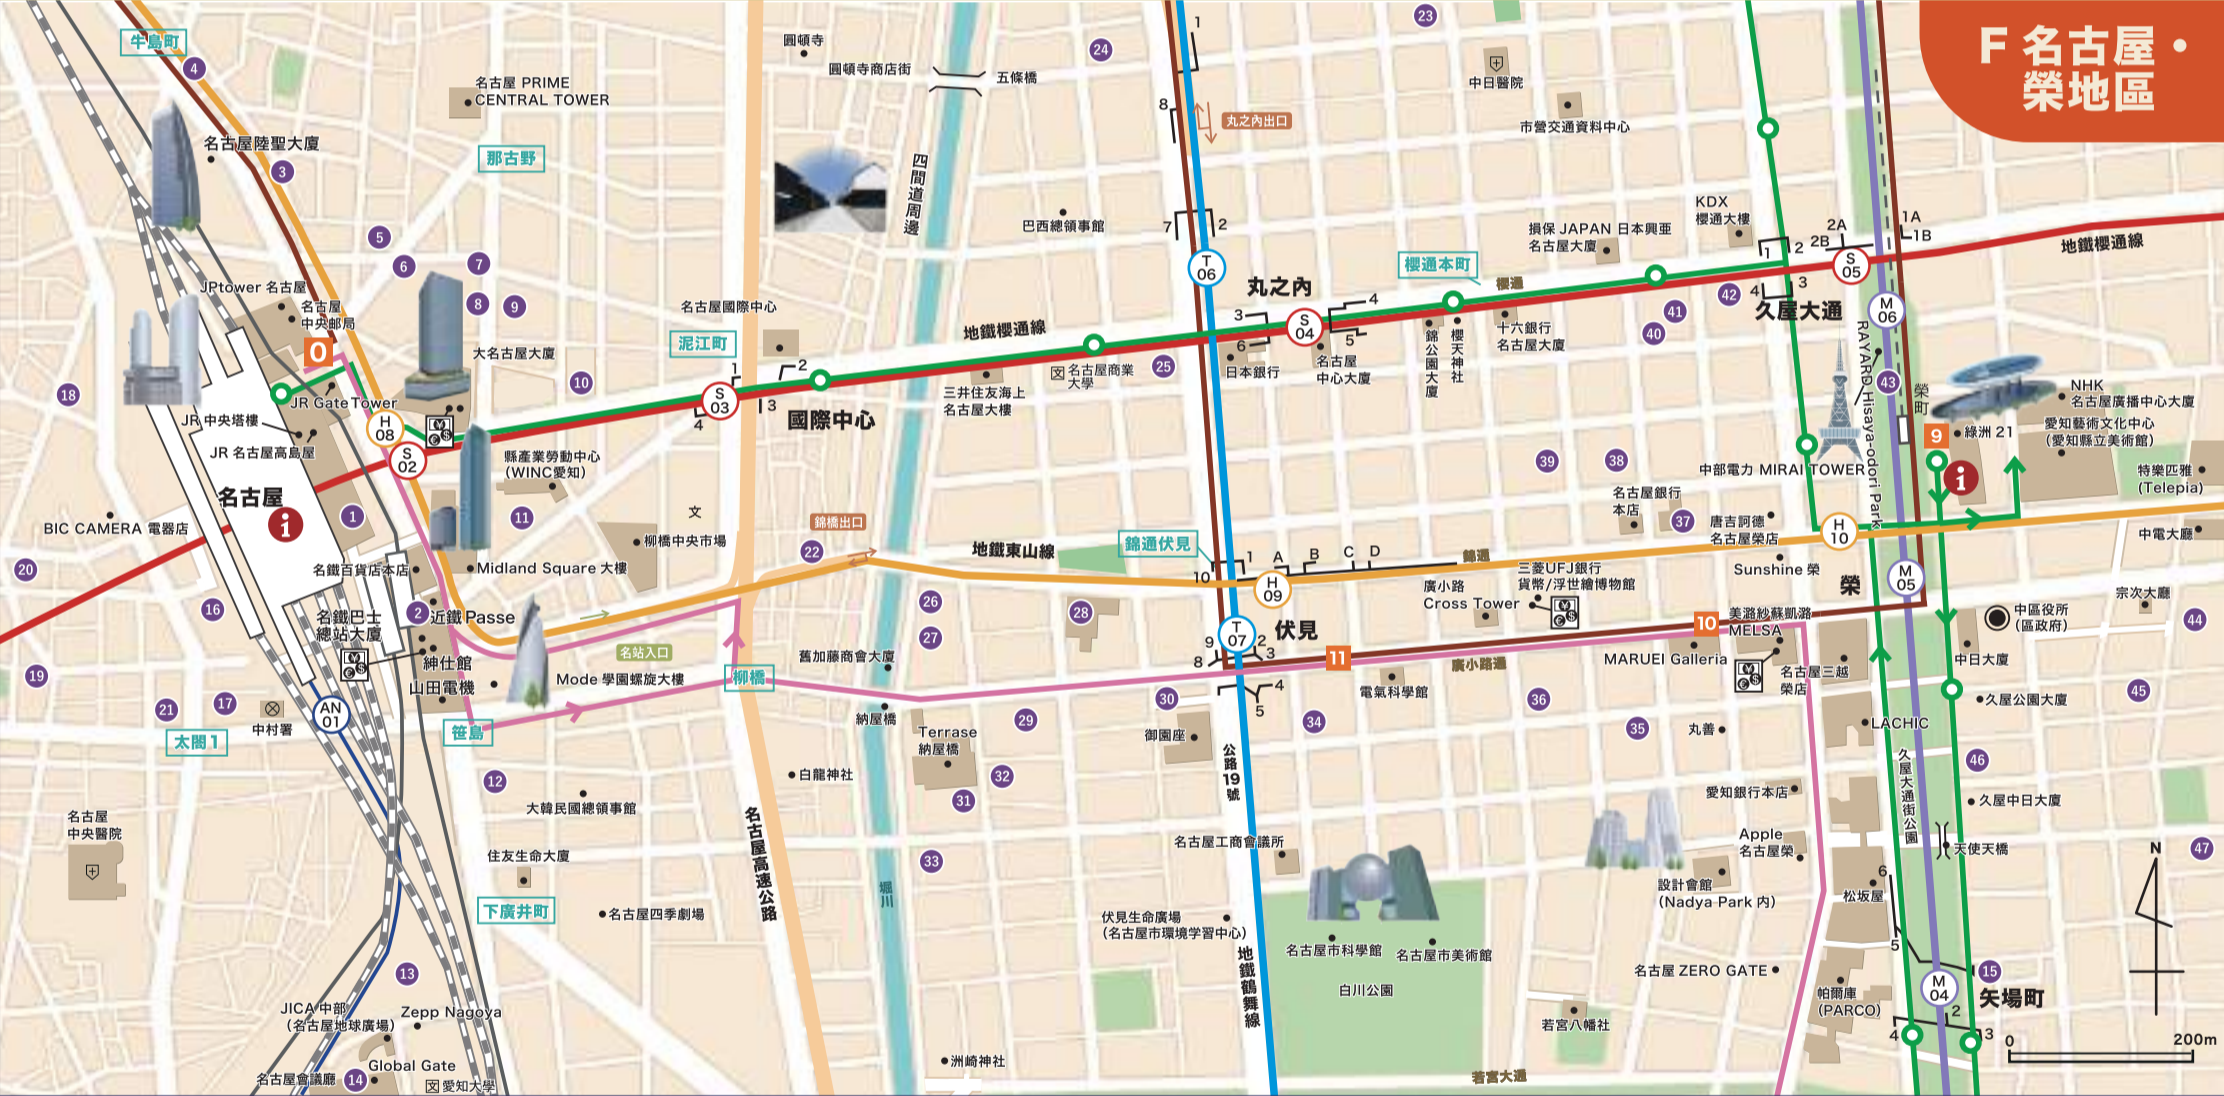

名古屋觀光地圖

可以在智慧型手機上查看到數位觀光地圖！

附AI功能！

名古屋觀光會議協會

地圖 A

名古屋觀光遊覽巴士 Me-guru

星期一 (如果星期一是假日則順延至下一個工作日) 以及年底年初 (12月29日~1月3日) 休息

行駛日 星期二~星期日

星期六、星期日、國定假日 每20~40分鐘一班

平日 每30~60分鐘一班

※註1 去程和回程從同一公車站出發。請注意不要轉錯車。

車費	大人	小孩
單次乘車	210日圓	100日圓
一日乘車票	500日圓	250日圓

巡遊一日票

每張票券僅供一人使用。一天內可以多次使用。市中心路線巴士 C-758 系統也可以搭乘。

名古屋站

名古屋站巴士總站 (11) 號乘車處

- 豐田產業技術紀念館 ※註1
- Noritake 的森林 (則武森林) 西
- Noritake 的森林 (則武森林) 東
- 四間道
- 名古屋城 ※註1
- 名古屋城東・市役所 (市政府)
- 德川園 德川美術館 蓬左文庫
- 文化之路 二葉館
- 市政資料館南
- 中部電力 MIRAI TOWER
- 廣小路榮
- 廣小路伏見

名古屋路線圖

●本地圖僅為縮圖地圖，所顯示的地點僅為比例尺下的大致位置，並非精準。

凡例 地址 電話號碼 0 名古屋觀光遊覽巴士 (Me-guru) H01 地鐵東山線 M01 地鐵名城線 E01 地鐵名港線 T01 地鐵鶴舞線 S01 地鐵櫻通線 AN01 青波線

名古屋城
 名古屋市中區本丸 1-1
 ☎ (052)231-1700
 地圖 A D-2 4 M07

中部電力 MIRAI TOWER
 名古屋市中區錦 3-6-15
 ☎ (052)971-8546
 地圖 A E-3 9 H10 M05 S05