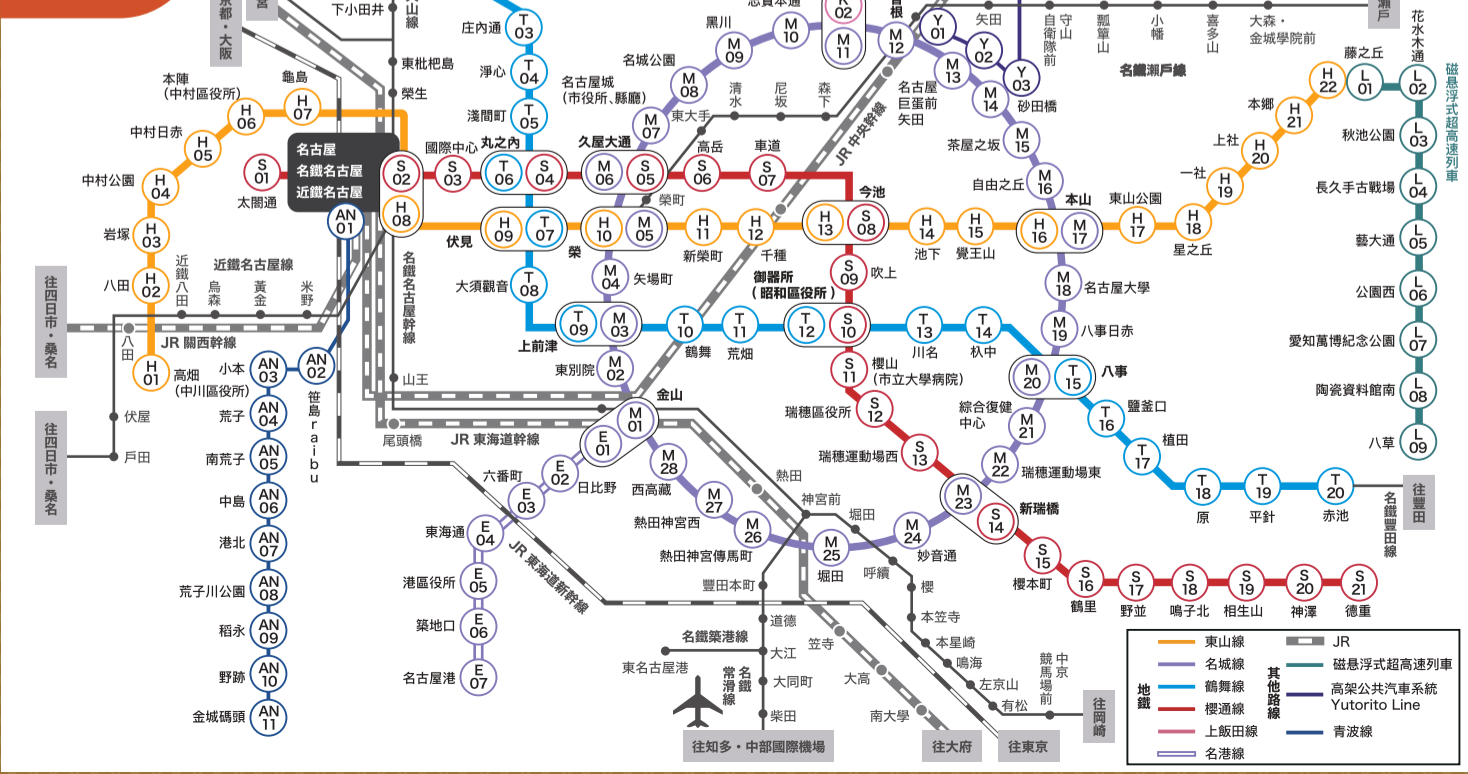

名古屋觀光地圖

可以在智慧型手機上查看到數位觀光地圖！

附AI功能！

名古屋觀光會議協會

地圖 A

名古屋觀光遊覽巴士 Me-guru

星期一 (如果星期一是假日則順延至下一個工作日) 以及年底年初 (12月29日~1月3日) 休息

行駛日 星期二~星期日

星期六、星期日、國定假日 每20~40分鐘一班

平日 每30~60分鐘一班

※註1 去程和回程從同一公車站出發。請注意不要轉錯車。

車費	大人	小孩
單次乘車	210日圓	100日圓
一日乘車票	500日圓	250日圓

巡遊一日票

每張票券僅供一人使用。一天內可以多次使用。市中心路線巴士 C-758 系統也可以搭乘。

名古屋站

名古屋站巴士總站 (11) 號乘車處

- 豐田產業技術紀念館 ※註1
- Noritake 的森林 (則武森林) 西
- Noritake 的森林 (則武森林) 東
- 四間道
- 名古屋城 ※註1
- 名古屋城東・市役所 (市政府)
- 德川園 德川美術館 蓬左文庫
- 文化之路 二葉館
- 市政資料館南
- 中部電力 MIRAI TOWER
- 廣小路榮
- 廣小路伏見

名古屋路線圖

●本地圖僅為縮圖地圖，所顯示的地點僅為比例尺下的大致位置，並非精準。

凡例 地址 電話號碼 0 名古屋觀光遊覽巴士 (Me-guru) H01 地鐵東山線 M01 地鐵名城線 E01 地鐵名港線 T01 地鐵鶴舞線 S01 地鐵櫻通線 AN01 青波線

名古屋城
 名古屋市中區本丸 1-1
 ☎ (052)231-1700
 地圖 A D-2 4 M07

中部電力 MIRAI TOWER
 名古屋市中區錦 3-6-15
 ☎ (052)971-8546
 地圖 A E-3 9 H10 M05 S05