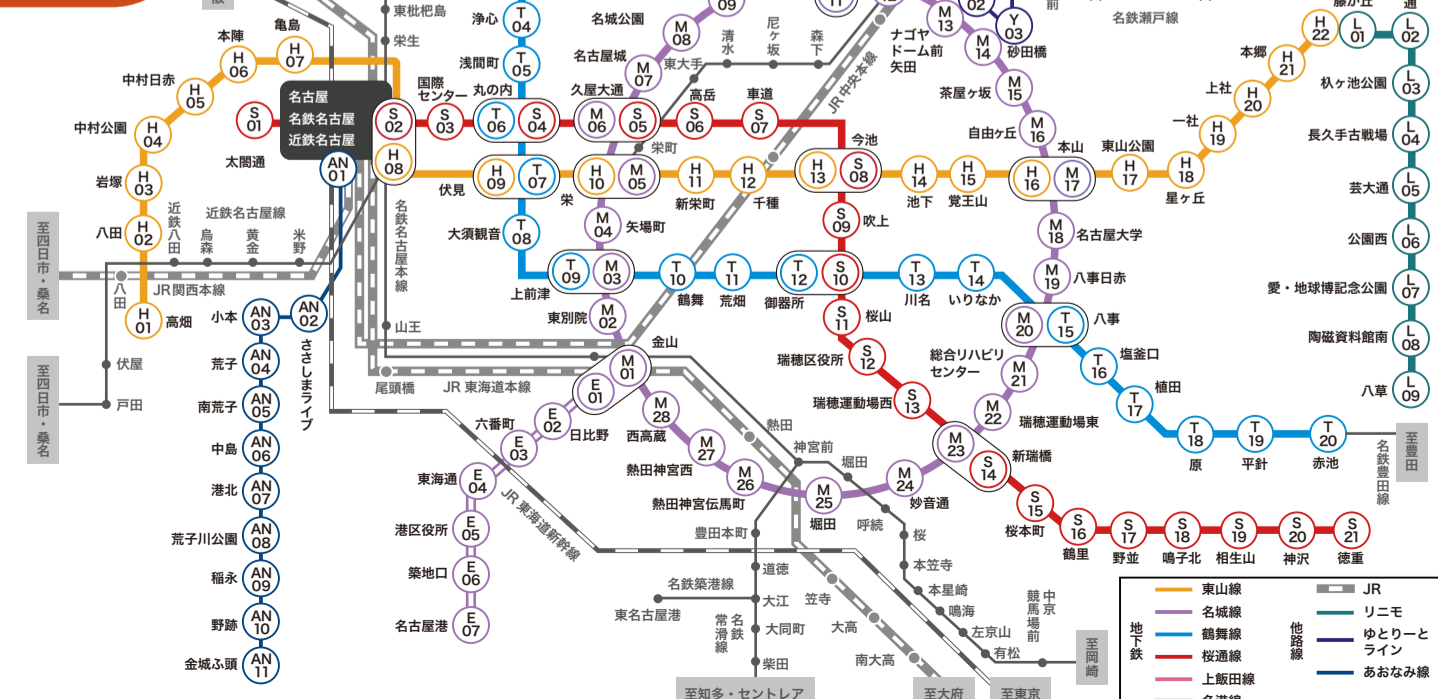

名古屋路線ガイド

この地図はイラストマップのため、その場所のおおよその位置を示すものであり縮尺などは正確ではありません。