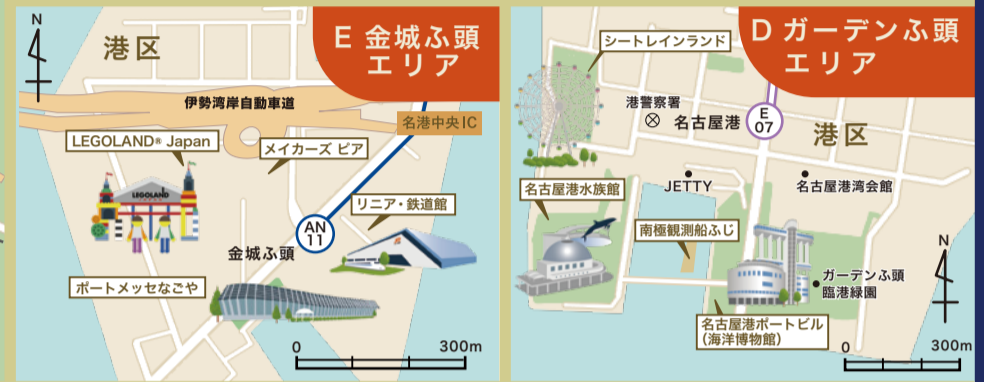

名古屋城 名古屋市中区本丸1-1 ☎(052)231-1700 マップA D-2 4 M07	熱田神宮 名古屋市中区熱田3-1-1 ☎(052)671-4151 マップA E-7 26 27	徳川美術館 名古屋市中区徳川町1017 ☎(052)935-6262 マップA F-2 市バス 徳川園新出来 6	広域マップ・Fエリア宿泊施設 <table border="1"> <tr> <td>1 名古屋マリオットアソシアホテル</td> <td>18 ダイワロイネットホテル名古屋新幹線口</td> <td>35 名古屋ガーランドホテル</td> </tr> <tr> <td>2 名鉄グランドホテル</td> <td>19 ヴィアイン名古屋新幹線口</td> <td>36 名古屋栄フジントホテルプラザ</td> </tr> <tr> <td>3 サイプレスホテル名古屋駅前</td> <td>20 ヴィアイン名古屋駅前橋町</td> <td>37 東京第一ホテル錦</td> </tr> <tr> <td>4 名鉄イン名古屋駅前</td> <td>21 ダイワロイネットホテル名古屋太閤通口</td> <td>38 名古屋ガーデンパレス</td> </tr> <tr> <td>5 ザサイプレスメルキュールホテル名古屋</td> <td>22 ニッコースタイル名古屋</td> <td>39 名鉄イン名古屋錦</td> </tr> <tr> <td>6 モンブランホテルラフィネ名古屋駅前</td> <td>23 アイリス愛知</td> <td>40 ホテルピスタ名古屋(錦)</td> </tr> <tr> <td>7 東横INN名古屋桜通口本館</td> <td>24 東横INN名古屋丸の内</td> <td>41 西鉄ホテルクルーム名古屋</td> </tr> <tr> <td>8 喫茶、食堂、民泊、なごや</td> <td>25 ホテルウイングインターナショナル名古屋</td> <td>42 ザタワーホテルナゴヤ</td> </tr> <tr> <td>9 名鉄イン名古屋桜通</td> <td>26 名古屋ビーズホテル</td> <td>43 名古屋東急ホテル</td> </tr> <tr> <td>10 ザロイヤルパークキャンパス名古屋</td> <td>27 ホテルJALシティ名古屋錦</td> <td>44 アパホテル(名古屋栄)</td> </tr> <tr> <td>11 相鉄フレッサイン名古屋桜通口</td> <td>28 名古屋観光ホテル</td> <td>45 the b名古屋</td> </tr> <tr> <td>12 ダイワロイネットホテル名古屋駅前</td> <td>29 ヒルトン名古屋</td> <td>46 ホテルセントメイン名古屋</td> </tr> <tr> <td>13 ストリングスホテル名古屋</td> <td>30 ダイワロイネットホテル名古屋伏見</td> <td>47 邦和セミナープラザ</td> </tr> <tr> <td>14 名古屋プリンスホテルスカイタワー</td> <td>31 DEL style 名古屋納屋橋 by Daiwa Roynet Hotel</td> <td>48 東横INN中部国際空港I</td> </tr> <tr> <td>15 TIAD, AUTOGRAPH COLLECTION</td> <td>32 都心の天然温泉 名古屋クラウンホテル</td> <td>49 東横INN中部国際空港II</td> </tr> <tr> <td>16 名古屋フラワーホテル</td> <td>33 コートヤード・バイ・マリオット名古屋</td> <td></td> </tr> <tr> <td>17 ナゴヤグランドホテル</td> <td>34 名古屋伏見モンブランホテル</td> <td></td> </tr> </table>		
中部電力 MIRAI TOWER 名古屋市中区錦3-6-15先 ☎(052)971-8546 マップA E-3 9 H10 M05 S05	大須観音 名古屋市中区大須2-21-47 ☎(052)231-6525 マップA D-4 T08	トヨタ産業技術記念館 名古屋市中区則武新町4-1-35 ☎(052)551-6115 マップA B-2 1 名鉄 栄生 H07	ノリタケの森 名古屋市中区則武新町3-1-36 ☎(052)561-7114 マップA C-2 2-A 2-B H07	名古屋市科学館 名古屋市中区栄2-17-1 ☎(052)201-4486 マップA D-3 11 H09 T07	東山動植物園 名古屋市中区東山元町3-70 ☎(052)782-2111 マップB H17 H18
名古屋港水族館 名古屋港区港町1-3 ☎(052)654-7080 マップD E07	レゴランド®・ジャパン・リゾート 名古屋市中区金城ふ頭2-2-1 ☎(0570)058-605 マップE AN11	リニア・鉄道館 名古屋市中区金城ふ頭3-2-2 ☎(052)389-6100 マップE AN11	発行：(公財)名古屋観光コンベンションビューロー ●掲載情報は令和6年12月現在のものです。最新情報は各施設のホームページ等でご確認ください。 ●この地図はイラストマップのため、その場所のおおよその位置を示すものであり縮尺などは正確ではありません。		

名古屋公式観光情報 名古屋コンシェルジュ

NAGOYA CONCIERGE